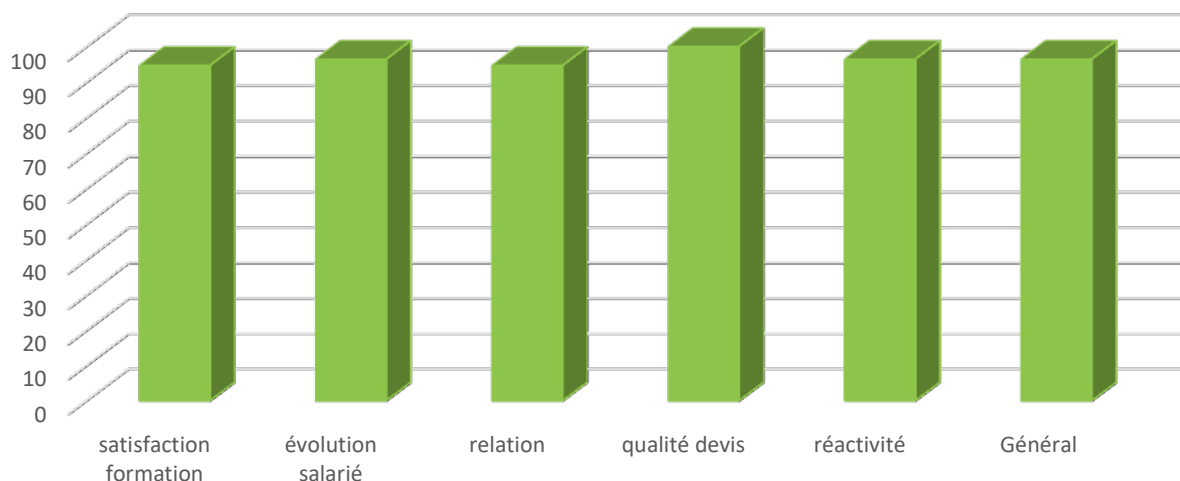

WordPress

Répartition Intra / Inter

■ Total présentiel ■ Total visio

Satisfaction
96%

100%

des stagiaires sont relancés à 1 mois