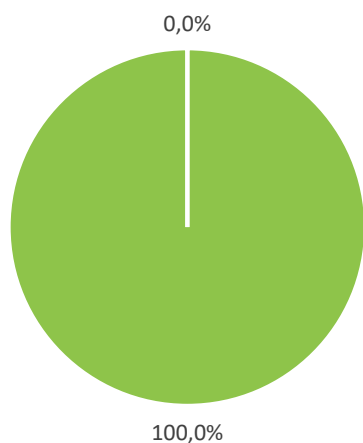

WordPress

Répartition Intra / Inter

■ Total présentiel ■ Total visio

Satisfaction
96%

100%

des stagiaires sont relancés à 1 mois