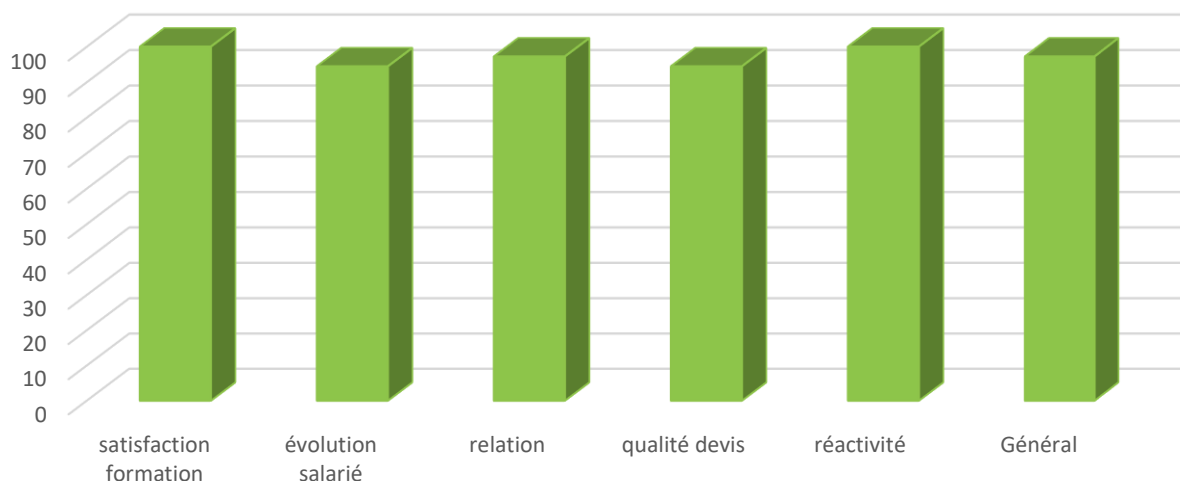

Prise de parole en public

Répartition Intra / Inter

Satisfaction

97%

100%

des stagiaires sont relancé à 1 mois