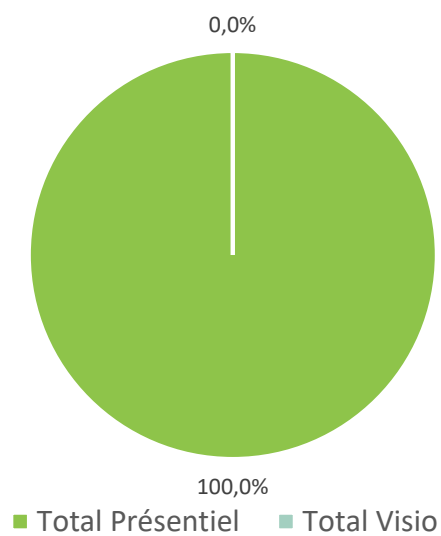

Prise de parole en public

Répartition Intra / Inter

Satisfaction

97%

100%

des stagiaires sont relancé à 1 mois