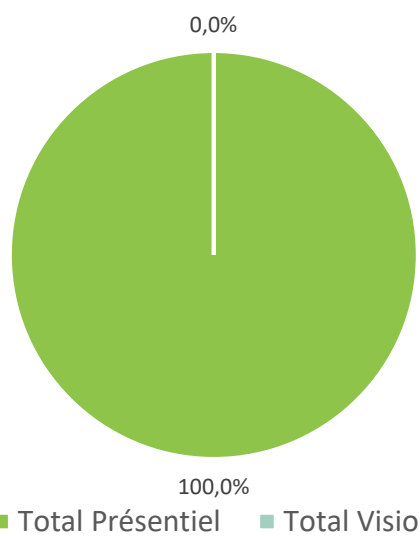

Suite Adobe CC

Répartition Intra / Inter

Satisfaction

98%

100%

des stagiaires sont relancé à 1 mois