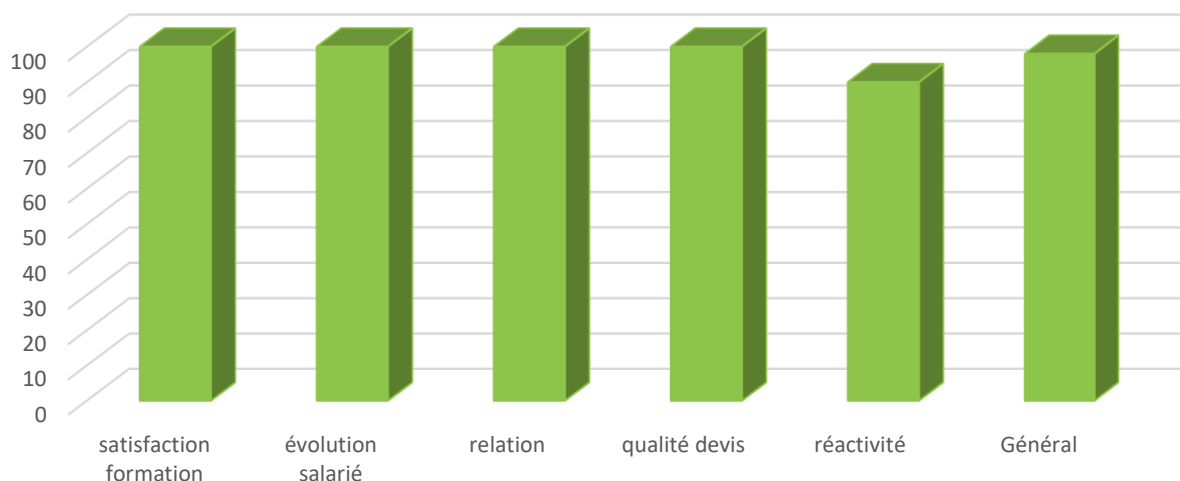

Suite Adobe CC

Répartition Intra / Inter

Satisfaction

98%

100%

des stagiaires sont relancé à 1 mois